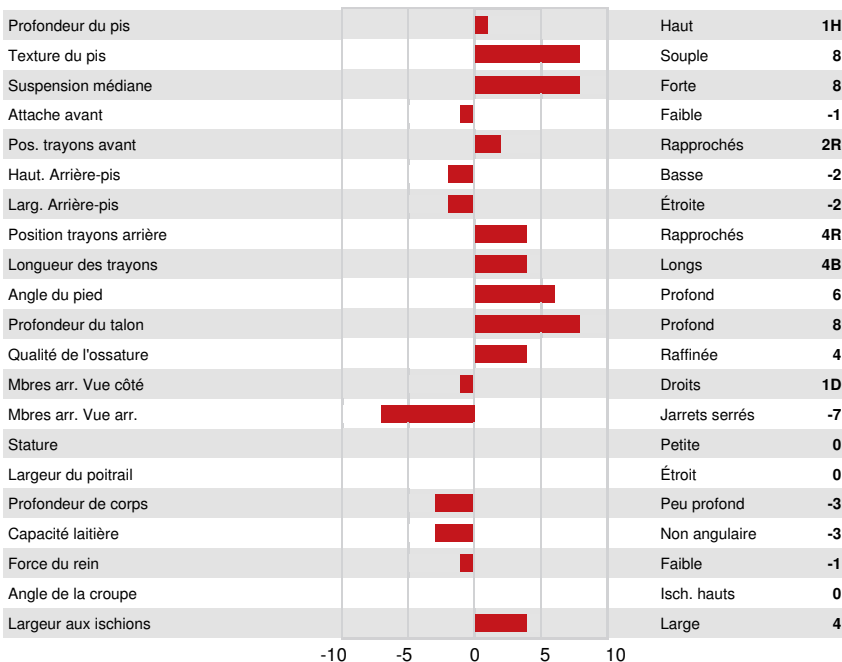

LONG-LANGS OMAN OMAN
AMIGHETTI SHOTTLE AVE TY VG-89-ITA
PICSTON SHOTTLE
AMIGHETTI IRON ALUNDRA VG-89-4YR-ITA
BOSS IRON
AMIGHETTI RUDOLPH NIKKI VG-88-3YR-ITA

GLPI +2792 PRO$ 385

EX-90-HUN ST DPF RDF BLF BYF CVF HH1F HH2F HH3F HH4F HH5F HH6F HCDF HMWF

Nom #: HOITAM17990915143 aAa: 342516 DMS:
Né le: 07/15/2010 Caséine kappa: AE Caséine bêta: A1A2

PRODUCTION 3646 Troupeaux 10664 Filles 99% Fiab GEBV 24*APR

Lait kg	Gras kg	Gras %	Protéine kg	Protéine %
-974	26	+0.56	-18	+0.12
Efficiéce de l'alimentation	BMC	Efficiéce du méthane		
87	100	102		

Moyenne des filles Lait **11,833 kg** Gras **498 kg** Protéine **386 kg**

SANTÉ ET REPRODUCTION Immunité **100**

Durée de vie	106	Immunité des veaux	99
SCS	99	Aptitude au vêlage	97
Fertilité des filles	109	Aptitude des filles au vêlage	101
Condition de chair	103	Vitesse de traite	106
Résistance à la mammite	99	Tempérament	105
Persistance de lactation	99	Résistance aux maladies métaboliques	101

CONFORMATION 3285 Troupeaux 9942 Filles 99% Fiab GEBV 24*APR

Conformation	2	Puissance laitière	0
Système mammaire	3	Croupe	1
Pieds et membres	1	BP ou meilleur %	76

TOC-FARM UNO UDILIA