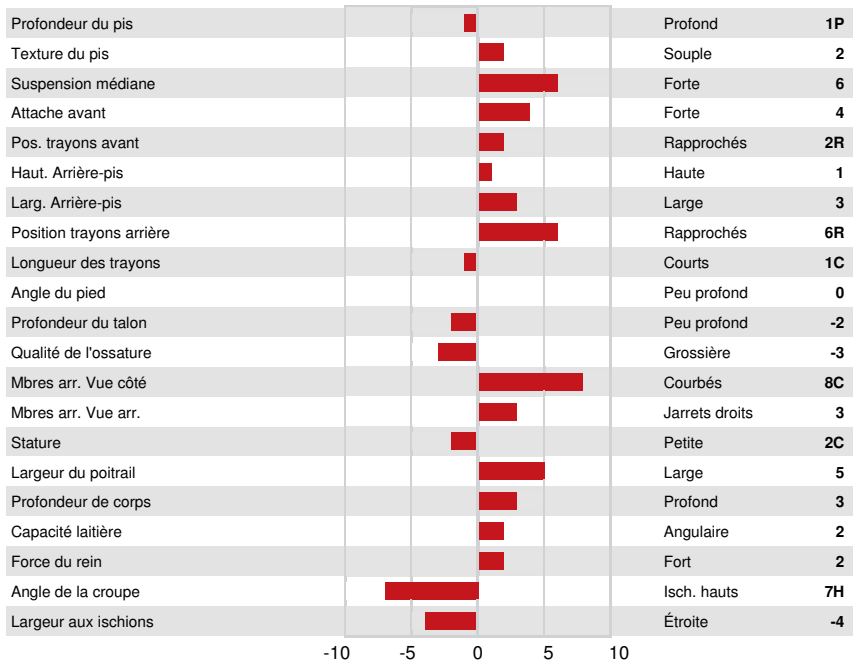

Lait kg	Gras kg	Gras %	Protéine kg	Protéine %
1723	-9	-0.59	24	-0.26
Efficiéce de l'alimentation	BMC	Efficiéce du méthane		
104	102	98		

Moyenne des filles Lait **12,660 kg** Gras **467 kg** Protéine **394 kg**

SANTÉ ET REPRODUCTION

Immunité 87

Durée de vie	96	Immunité des veaux	99
SCS	100	Aptitude au vêlage	94
Fertilité des filles	92	Aptitude des filles au vêlage	94
Condition de chair	102	Vitesse de traite	95
Résistance à la mammite	101	Tempérament	101
Persistance de lactation	99	Résistance aux maladies métaboliques	88

CONFORMATION

1257 Troupeaux 2738 Filles 99% Fiab GEBV 24* APR

Conformation	4	Puissance laitière	6
Système mammaire	4	Croupe	-5
Pieds et membres	0	BP ou meilleur %	68

JEPETO STARGAZER NORDIKA

LAZUBIER STARGAZER SOPHIE