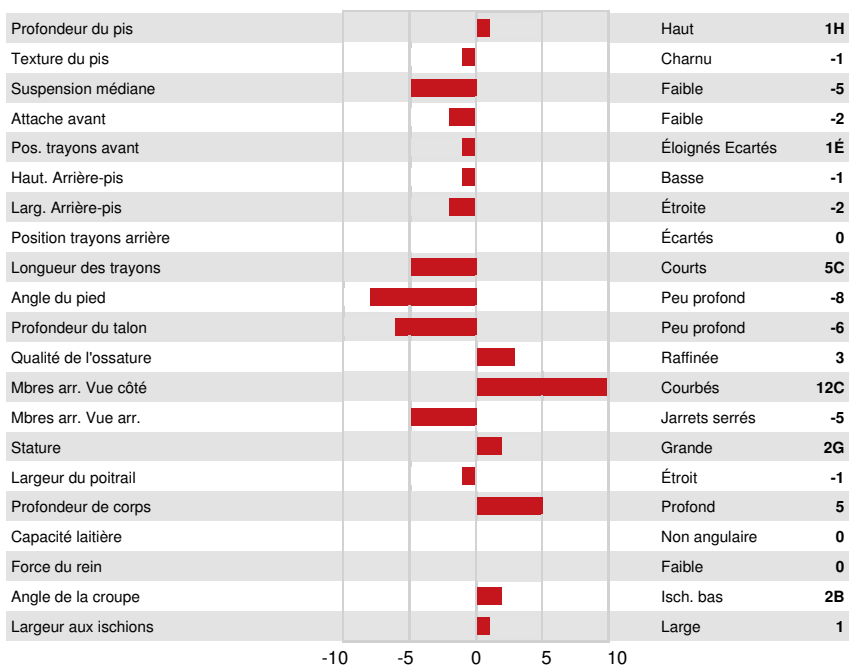

COOKIECUTTER MOM HUNTER
OCD PLANET DIAMOND EX-92-3E-CAN 29*
ENSENADA TABOO PLANET
MISS ELEGANT DELIGHT VG-88-2YR-USA DOM 3*
HONEYCREST ELEGANT
WINDSOR-MANOR Z-DELIGHT EX-93-2E-USA GMD DOM 5*

GLPI +2523 PRO$ 137

DPF RDF BLF CNF BYF CVF HH1F HH2F HH3F HH4F HH5F HH6F HCDF HMWF

Nom #: HOCANM11595019 aAa: 342156 DMS: 234,123
Né le: 09/05/2012 Caséine kappa: AA Caséine bêta: A2A2

PRODUCTION		401 Troupeaux	636 Filles	98% Fiab	GEBV 24* APR				
Lait kg	-204	Gras kg	2	Gras %	+0.09	Protéine kg	11	Protéine %	+0.15
Efficiéncie de l'alimentation	96	BMC	100	Efficiéncie du méthane	100				

Moyenne des filles Lait **12,189 kg** Gras **493 kg** Protéine **398 kg**

SANTÉ ET REPRODUCTION		Immunité	106
Durée de vie	99	Immunité des veaux	102
SCS	106	Aptitude au vêlage	96
Fertilité des filles	102	Aptitude des filles au vêlage	99
Condition de chair	99	Vitesse de traite	98
Résistance à la mammite	106	Tempérament	105
Persistance de lactation	100	Résistance aux maladies métaboliques	106

CONFORMATION		343 Troupeaux	572 Filles	96% Fiab	GEBV 24* APR	
Conformation	-3	Puissance laitière	2			
Système mammaire	-4	Croupe	3			
Pieds et membres	-2	BP ou meilleur %	64			

OCD PLANET DIAMOND