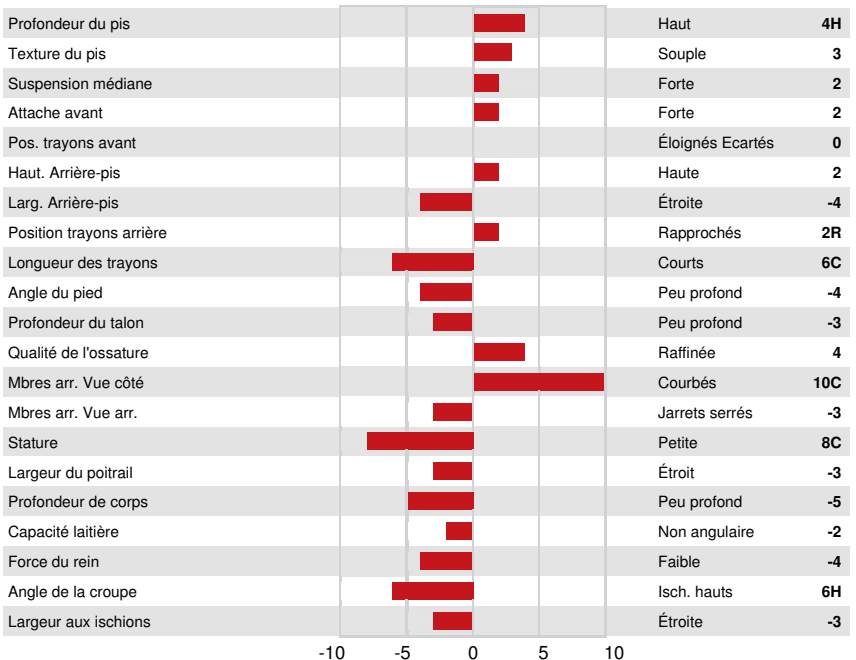

AMIGHETTI NUMERO UNO
OCD PLANET DIAMOND EX-92-3E-CAN 29*
ENSENADA TABOO PLANET
MISS ELEGANT DELIGHT VG-88-2YR-USA DOM 3*
HONEYCREST ELEGANT
WINDSOR-MANOR Z-DELIGHT EX-93-2E-USA GMD DOM 5*

GLPI +2617 PRO$ 282
VG-CAN DPF RDF BLF CNF XIF BYF CVF HH1F HH2F HH3F HH4F HH5F HH6F HCDF HMWF

Nom #: HOCANM11595003 aAa: 423516 DMS: 135
Né le: 05/29/2012 Caséine kappa: AA Caséine bêta: A2A2

PRODUCTION		762 Troupeaux	1400 Filles	99% Fiab	GEBV 24* APR				
Lait kg	409	Gras kg	12	Gras %	-0.03	Protéine kg	9	Protéine %	-0.04
Efficiéce de l'alimentation	92	BMC	106	Efficiéce du méthane	104				

Moyenne des filles Lait **12,214 kg** Gras **479 kg** Protéine **389 kg**

SANTÉ ET REPRODUCTION		Immunité	103
Durée de vie	105	Immunité des veaux	99
SCS	102	Aptitude au vêlage	103
Fertilité des filles	99	Aptitude des filles au vêlage	97
Condition de chair	99	Vitesse de traite	100
Résistance à la mammite	101	Tempérament	104
Persistance de lactation	103	Résistance aux maladies métaboliques	103

CONFORMATION		655 Troupeaux	1224 Filles	98% Fiab	GEBV 24* APR	
Conformation	-1	Puissance laitière	-4			
Système mammaire	3	Croupe	-8			
Pieds et membres	-1	BP ou meilleur %	63			

GENO BLOODY SUNDAY