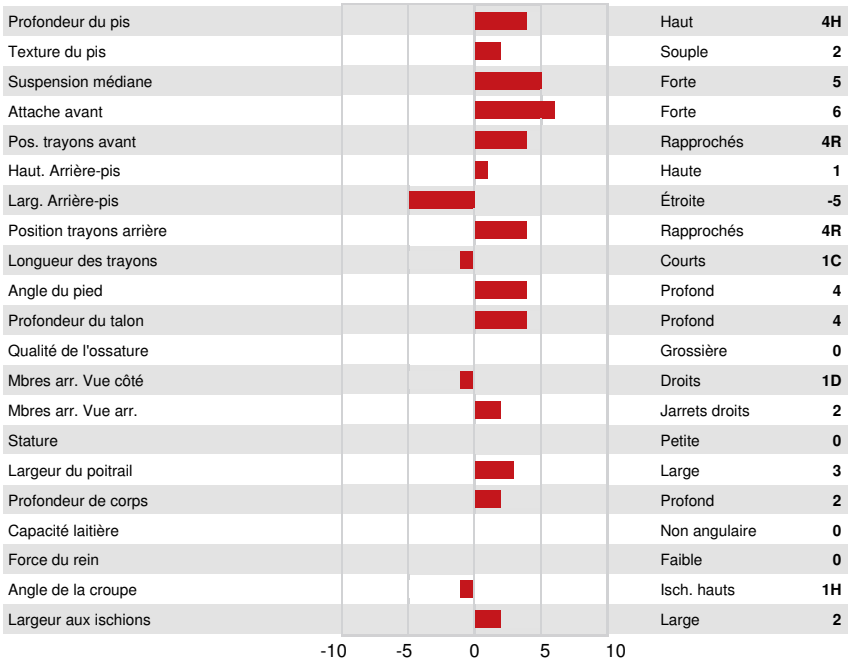

CONFORMATION

	G Troupeaux	G Filles	19% Fiab	GPA 24*APR
Conformation	4		Puissance laitière	1
Système mammaire	6		Croupe	0
Pieds et membres	3			

COULEE CREST PILOT LAVA
DAM