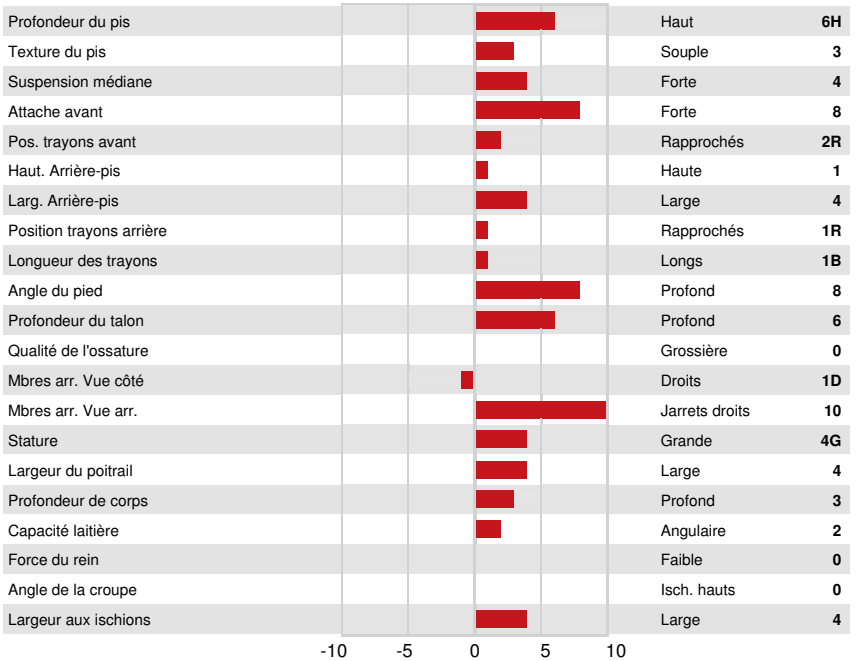

CONFORMATION

	G Troupeaux	G Filles	25% Fiab	GPA 24*APR	
Conformation	9			Puissance laitière	2
Système mammaire	9			Croupe	3
Pieds et membres	8				

SPRINGHILL MENTOR JAZZY
DAM