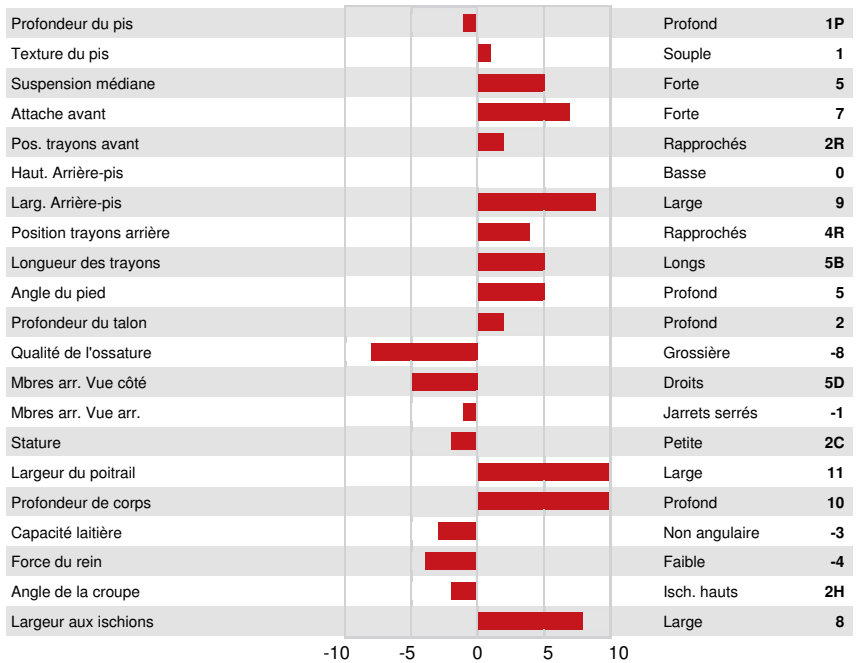

PORTMANN BS BAYS JONMAR
TROUT RUN HILLTOP JAVA
DOUBLE W KADE P
TROUT RUN DRIVER JAN P EX-90-USA
HILLTOP ACRES DRIVER
TROUT RUN JILL P VG-85-USA

GPA LPI +2054 BH2F BH14F

Nom #: BS840M3250267027 aAa: 561432 DMS:
Né le: 06/14/2022 Caséine kappa: BB Caséine bêta: A2A2

PRODUCTION		G Troupeaux	G Filles	59% Fiab	GPA 24*AUG				
Lait kg	927	Gras kg	51	Gras %	+0.10	Protéine kg	47	Protéine %	+0.09

SANTÉ ET REPRODUCTION			
Durée de vie	105	Aptitude au vêlage	99
SCS	101	Aptitude des filles au vêlage	100
Fertilité des filles	96	Vitesse de traite	104
Condition de chair	102	Tempérament	100
Persistance de lactation	100		

CONFORMATION		G Troupeaux	G Filles	52% Fiab	GPA 24*AUG	
Conformation	7	Puissance laitière	5			
Système mammaire	5	Croupe	3			
Pieds et membres	3					

TROUT RUN DRIVER JAN P
GRANDDAM