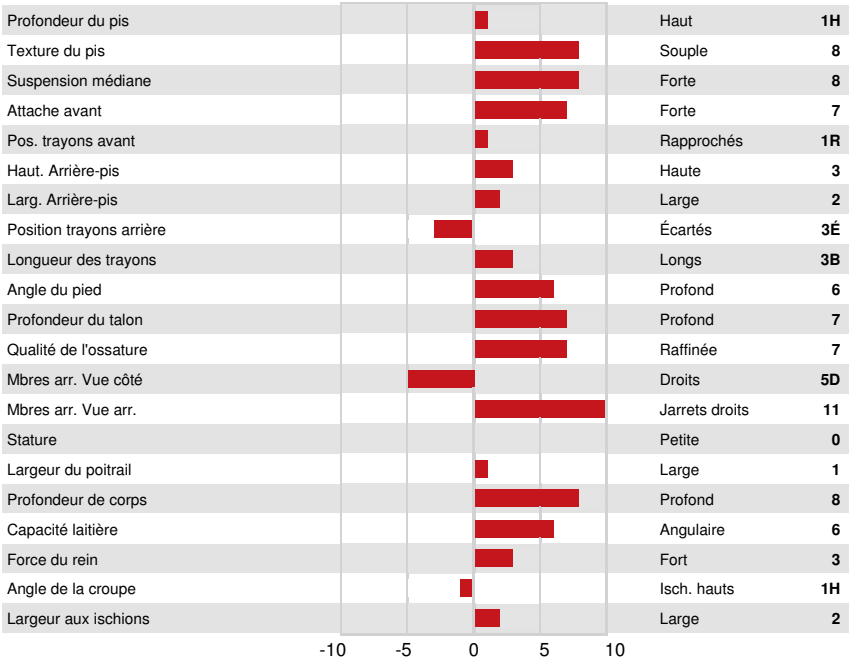

DES MESANGES DALTON
 LAROC MOHAWK CADBURY VG-85-2YR-CAN
 LAROC MOHAWK
 LAROC SHINING CAMEL VG-86-2YR-CAN
 VISSERDALE SHINING
 LAROC ROMANCER CHARLIE VG-87-5YR-CAN 1*

GPA LPI +3061 PRO\$ 1299

TF AMF AH1F AH2F AHCF

Nom #: AYCANM121384742 aAa: 234165 DMS:
 Né le: 06/06/2023 Caséine kappa: AA Caséine bêta: A1A2

PRODUCTION		G Troupeaux	G Filles	50% Fiab	GPA 24*AUG				
Lait kg	680	Gras kg	47	Gras %	+0.23	Protéine kg	37	Protéine %	+0.16

CONFORMATION		G Troupeaux	G Filles	39% Fiab	GPA 24*AUG	
Conformation	10	Puissance laitière	8			
Système mammaire	8	Croupe	5			
Pieds et membres	9					

LAROC PREDATOR CONTESS
 FOURTH DAM