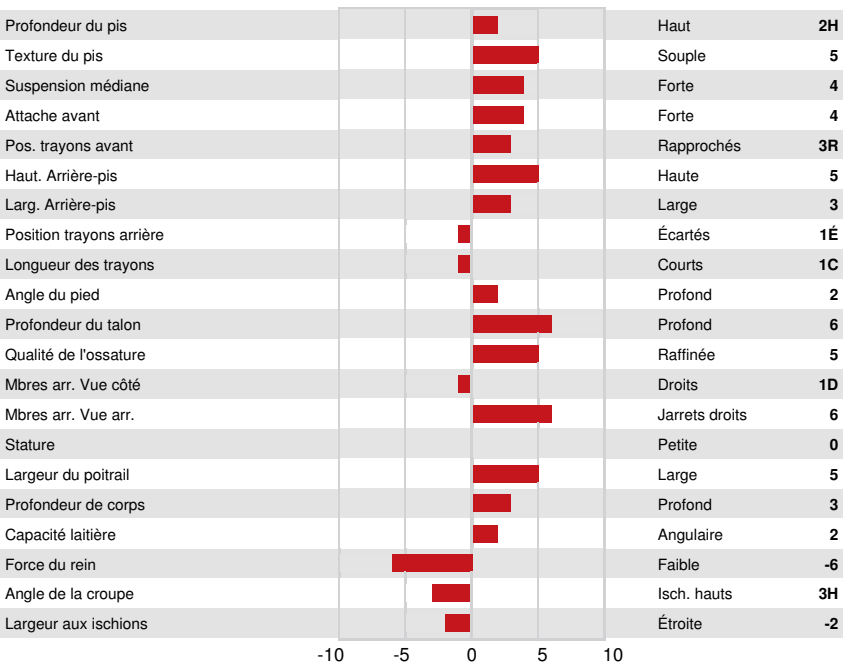

CONFORMATION GPA 24*AUG

	G Troupeaux	G Filles	42% Fiab	
Conformation	6	Puissance laitière	3	
Système mammaire	6	Croupe	-4	
Pieds et membres	7			

LA CROISEE TUXEDO FLASH
GRANDDAM