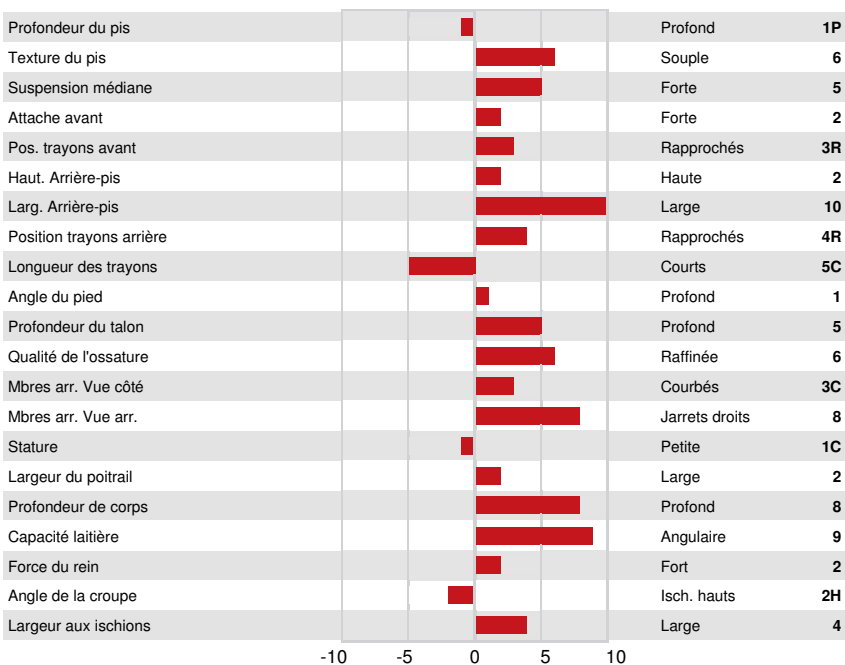

PIE X RAOUL
DES FLEURS TUXEDO PAGE VG-86-3YR-CAN
RUISSEAU CLAIR TUXEDO
DES FLEURS VALPAS PARAPLUIE VG-85-3YR-CAN 1*
SAMMATIN VALPASÀ
DES FLEURS ROCKSTAR PARELLIE VG-85-5YR-CAN 1*

GPA LPI +3229 PRO$ 1593

TF AH1F AH2F AHCF

Nom #: AYCANNM120552119 aAa: 345216 DMS:
Né le: 07/12/2022 Caséine kappa: AA Caséine bêta: A2A2

PRODUCTION G Troupeaux G Filles 57% Fiab GPA 24*AUG

Lait kg	Gras kg	Gras %	Protéine kg	Protéine %
1771	60	-0.19	60	-0.04

SANTÉ ET REPRODUCTION Immunité 100

Durée de vie	105	Immunité des veaux	103
SCS	97	Aptitude au vêlage	100
Fertilité des filles	98	Aptitude des filles au vêlage	104
Condition de chair	97	Vitesse de traite	102
Résistance à la mammite	97	Tempérament	100
Persistance de lactation	105	Résistance aux maladies métaboliques	102

CONFORMATION G Troupeaux G Filles 48% Fiab GPA 24*AUG

Conformation	7	Puissance laitière	7
Système mammaire	5	Croupe	4
Pieds et membres	8		

DES FLEURS POKER PARTENAIRE
FIFTH DAM