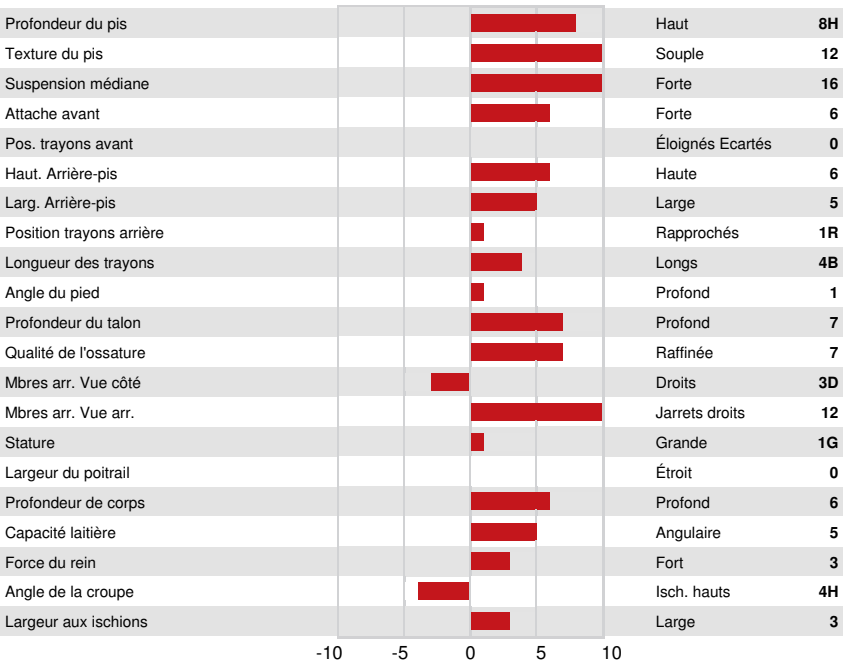

CONFORMATION G Troupeaux G Filles 44% Fiab GPA 24*AUG

Conformation	13	Puissance laitière	7
Système mammaire	13	Croupe	5
Pieds et membres	10		

LAROC OBLIQUE FANIE
FOURTH DAM