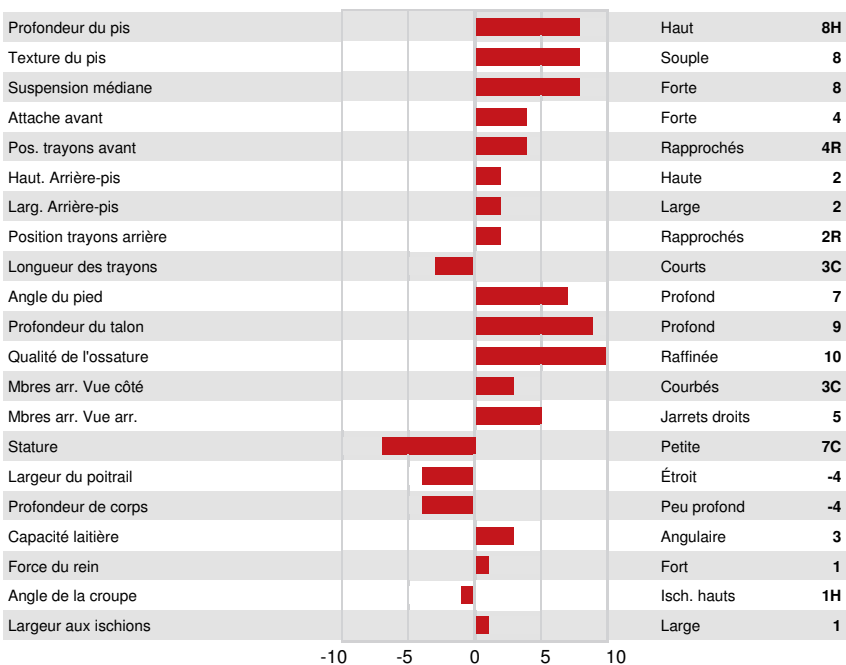

DES COTEAUX AMAZING
PLEIN SOLEIL HIZI VG-86-3YR-CAN
KAMOURASKA ROCKSTAR
PLEIN SOLEIL HEYDA EX-90-5E-CAN 4*
JELYCA OBLIQUE
PLEIN SOLEIL CALIMERO HELGI EX-90-5YR-CAN 3*

GPA LPI +3204 PRO$ 1520

TF AMF AH1F AH2C AHCF

Nom #: AYCANM110368187 aAa: 453621 DMS:
Né le: 12/23/2017 Caséine kappa: AA Caséine bêta: A1A2

PRODUCTION		G Troupeaux	G Filles	69% Fiab	GPA 24* AUG				
Lait kg	349	Gras kg	55	Gras %	+0.51	Protéine kg	36	Protéine %	+0.29

SANTÉ ET REPRODUCTION		Immunité	104
Durée de vie	109	Immunité des veaux	100
SCS	108	Aptitude au vêlage	106
Fertilité des filles	98	Aptitude des filles au vêlage	101
Condition de chair	97	Vitesse de traite	99
Résistance à la mammité	107	Tempérament	99
Persistance de lactation	104	Résistance aux maladies métaboliques	101

CONFORMATION	11 Troupeaux	16 Filles	70% Fiab	GEBV 24* AUG
Conformation	8	Puissance laitière	-1	
Système mammaire	7	Croupe	1	
Pieds et membres	12			

PLEIN SOLEIL HEYDA
GRANDDAM