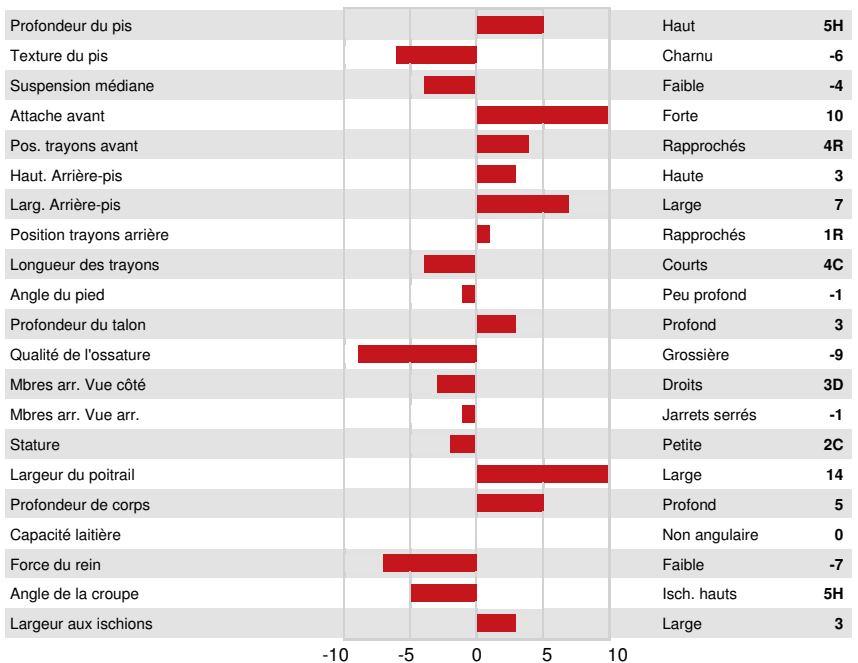

DES COTEAUX ROB
LA SAPINIÈRE FACYBER VG-88-3YR-CAN
FOREVER SCHOON PERFECTER
LA SAPINIÈRE FACYBEYÂ EX-90-2E-CAN
PALMYRA TRI-STAR REALITYÂ
LA SAPINIÈRE FACYBE VG-86-5YR-CAN

GPA LPI +2664 PRO$ 732

TF AMF AH1F AH2F AHCF

Nom #: AYCANM111432820 aAa: 543621 DMS:
Né le: 09/27/2019 Caséine kappa: AA Caséine bêta: A1A2

PRODUCTION G Troupeaux G Filles 69% Fiab GPA 24* AUG

Lait kg	Gras kg	Gras %	Protéine kg	Protéine %
212	49	+0.50	24	+0.20

SANTÉ ET REPRODUCTION Immunité 102

Durée de vie	100	Immunité des veaux	104
SCS	99	Aptitude au vêlage	101
Fertilité des filles	95	Aptitude des filles au vêlage	96
Condition de chair	106	Vitesse de traite	99
Résistance à la mammite	100	Tempérament	100
Persistance de lactation	99	Résistance aux maladies métaboliques	102

CONFORMATION 13 Troupeaux 19 Filles 69% Fiab GEBV 24* AUG

Conformation	2	Puissance laitière	3
Système mammaire	4	Croupe	-2
Pieds et membres	-1		

LA SAPINIÈRE FACY-B
FOURTH DAM