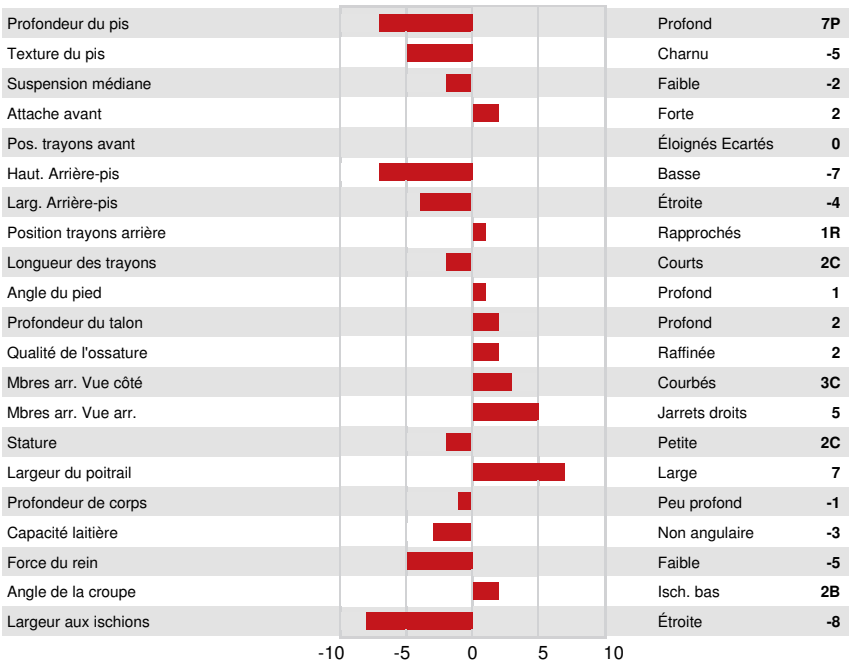

RUISSEAU CLAIR ATHENOS
DES FLEURS ROCKSTAR PARMi VG-85-3YR-CAN
KAMOURASKA ROCKSTAR
DES FLEURS ORRARYD PARDON VG-85-2YR-CAN 4*
ORRARYD
DES FLEURS POKER PARTENAIRE VG-87-3YR-CAN 5*

GLPI +2692 PRO$ 712
TF AMC AH1F AH2F AHCC

Nom #: AYCANNM110779924 aAa: 342156 DMS: 345,135
Né le: 10/22/2018 Caséine kappa: AE Caséine bêta: A1A2

PRODUCTION					19 Troupeaux	23 Filles	82% Fiab	GEBV 24* AUG	
Lait kg	Gras kg	Gras %	Protéine kg	Protéine %					
-6	50	+0.63	12	+0.15					
Moyenne des filles					Lait 9,734 kg	Gras 436 kg	Protéine 346 kg		

SANTÉ ET REPRODUCTION			Immunité	105
Durée de vie	101	Immunité des veaux	104	
SCS	108	Aptitude au vêlage	102	
Fertilité des filles	102	Aptitude des filles au vêlage	101	
Condition de chair	107	Vitesse de traite	100	
Résistance à la mammite	106	Tempérament	103	
Persistance de lactation	103	Résistance aux maladies métaboliques	102	

CONFORMATION			21 Troupeaux	24 Filles	70% Fiab	GEBV 24* AUG	
Conformation	-2	Puissance laitière	-1				
Système mammaire	-5	Croupe	-8				
Pieds et membres	5	BP ou meilleur %	63				

DES FLEURS POKER PARTENAIRE
THIRD DAM