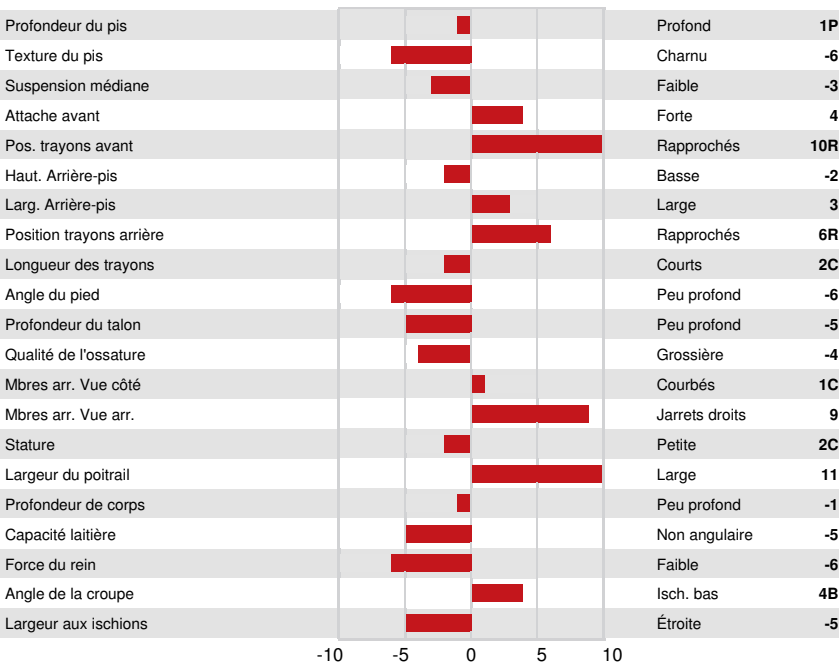

RUISSEAU CLAIR ATHENOS
DES CRETES DOUCETTE 2 VG-85-3YR-CAN
DES COTEAUX REVOLUTION
DES CRETES ALLEUSE VG-86-3YR-CAN 1*
KAMOURASKA ROCKSTAR
DES CRETES YCALLEUSE EX-90-3E-CAN 4*

GLPI +2218 PRO$ 89
TF AMC AH1C AH2C AHCC

Nom #: AYCANM111086936 aAa: 453126 DMS: 456,561
Né le: 09/15/2018 Caséine kappa: AA Caséine bêta: A2A2

PRODUCTION 81 Troupeaux 177 Filles 95% Fiab GEBV 24* AUG

Lait kg	Gras kg	Gras %	Protéine kg	Protéine %
-760	19	+0.64	-5	+0.27

Moyenne des filles Lait **9,046 kg** Gras **404 kg** Protéine **326 kg**

SANTÉ ET REPRODUCTION Immunité **106**

Durée de vie	96	Immunité des veaux	104
SCS	102	Aptitude au vêlage	101
Fertilité des filles	101	Aptitude des filles au vêlage	94
Condition de chair	117	Vitesse de traite	94
Résistance à la mammité	102	Tempérament	99
Persistance de lactation	99	Résistance aux maladies métaboliques	101

CONFORMATION 69 Troupeaux 139 Filles 89% Fiab GEBV 24* AUG

Conformation	-1	Puissance laitière	-2
Système mammaire	-1	Croupe	-6
Pieds et membres	1	BP ou meilleur %	58

DES CRETES ALLEUSE
GRANDDAM