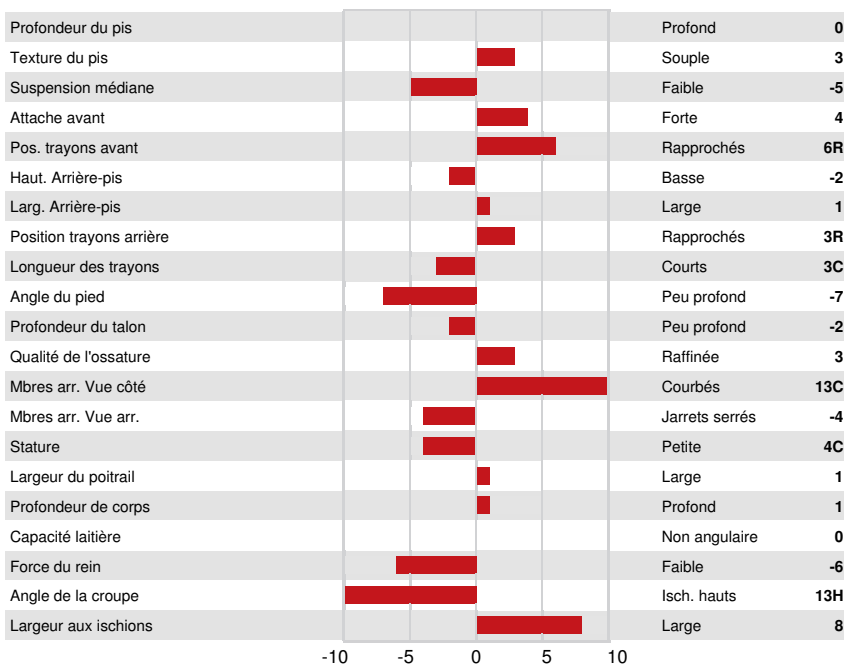

KAMOURASKA ROMANCER
LA SAPINIÈRE FACYPBIG VG-85-3YR-CAN 1*
KAMOURASKA BIGSTAR
LA SAPINIÈRE FACYPBY VG-85-6YR-CAN 1*
DES CHAMOIS POKER
LA SAPINIÈRE FACY-B EX-91-4E-CAN 6*

GLPI +2284 PRO$ 89

TF AMF AH1F AH2F AHCF

Nom #: AYCANM110319542 aAa: 342156 DMS: 345,135
Né le: 04/07/2017 Caséine kappa: EE Caséine bêta: A1A1

PRODUCTION 85 Troupeaux 191 Filles 96% Fiab GEBV 24*AUG

Lait kg	Gras kg	Gras %	Protéine kg	Protéine %
463	17	-0.02	17	+0.01

Moyenne des filles Lait **9,454 kg** Gras **387 kg** Protéine **325 kg**

SANTÉ ET REPRODUCTION Immunité

Durée de vie	99	Immunité des veaux	
SCS	94	Aptitude au vêlage	98
Fertilité des filles	95	Aptitude des filles au vêlage	105
Condition de chair	102	Vitesse de traite	105
Résistance à la mammite	96	Tempérament	85
Persistance de lactation	107	Résistance aux maladies métaboliques	102

CONFORMATION 72 Troupeaux 187 Filles 92% Fiab GEBV 24*AUG

Conformation	-2	Puissance laitière	-2
Système mammaire	0	Croupe	-5
Pieds et membres	-2	BP ou meilleur %	50

LA SAPINIÈRE FACY-B
THIRD DAM