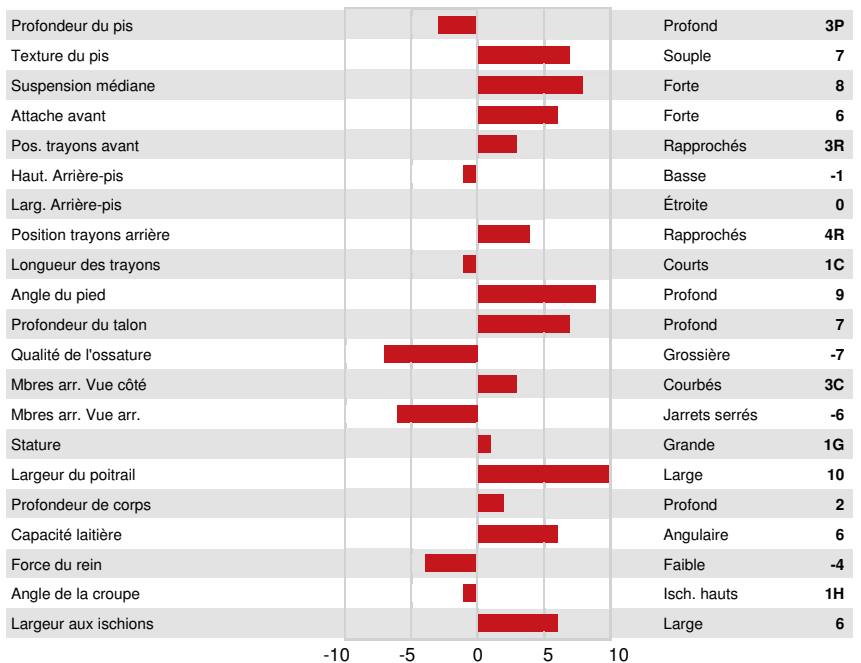

RUISSEAU CLAIR ADIDAS
VISSERDALE SELENA 8 VG-87-6YR-CAN 2*
ORRARYD
VISSERDALE SELENA 3 EX-91-2E-CAN 5*
KAMOURASKA ROCKSTAR
VISSERDALE SELENA 2 VG-86-2YR-CAN

GLPI +2856 PRO$ 807	
TF AMF	AH1F AH2F AHCF

Nom #: AYCANM12211602 aAa: 342516 DMS: 561,456
Né le: 02/22/2017 Caséine kappa: AA Caséine bêta: A2A2

PRODUCTION	40 Troupeaux	70 Filles	92% Fiab	GEBV 24*AUG	
Lait kg	Gras kg	Gras %	Protéine kg	Protéine %	
526	39	+0.20	21	+0.03	
Moyenne des filles Lait 9,916 kg Gras 420 kg Protéine 343 kg					

SANTÉ ET REPRODUCTION		Immunité 96
Durée de vie	102	Immunité des veaux 98
SCS	92	Aptitude au vêlage 99
Fertilité des filles	104	Aptitude des filles au vêlage 102
Condition de chair	108	Vitesse de traite 102
Résistance à la mammite	94	Tempérament 105
Persistance de lactation	95	Résistance aux maladies métaboliques 96

CONFORMATION	41 Troupeaux	65 Filles	82% Fiab	GEBV 24*AUG	
Conformation	4	Puissance laitière	6		
Système mammaire	4	Croupe	2		
Pieds et membres	1	BP ou meilleur %	71		

VISSERDALE SELENA 3
GRANDDAM