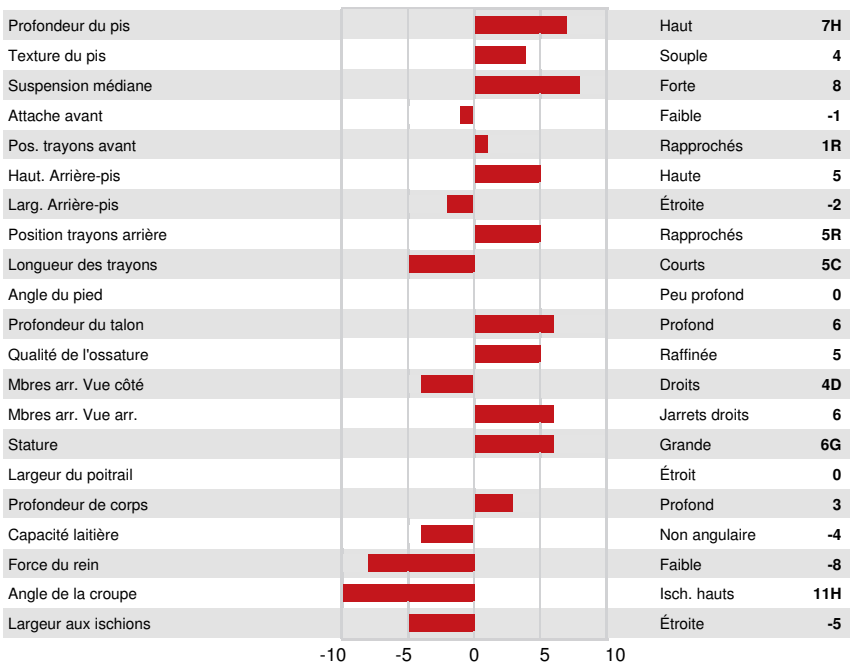

DES ERABLES IVANHOE
DUO STAR BURDETTE AMARA EX-91-2E-CAN 3*
PALMYRA TRI-STAR BURDETTE
DUO STAR AMOUR EX-94-2E-CAN 9*
MARGOT CALIMERO
LACHUTE ROAD H S SALEM VG-89-6YR-CAN 8*

GLPI +2322 PRO$ 254

AMF AH1F AH2F AHCF

Nom #: AYCANM110154699 aAa: 312546 DMS: 561
Né le: 01/12/2017 Caséine kappa: AB Caséine bêta: A2A2

PRODUCTION		65 Troupeaux 125 Filles 93% Fiab			GEBV 24* APR
Lait kg	Gras kg	Gras %	Protéine kg	Protéine %	
275	14	+0.04	11	+0.02	
Moyenne des filles Lait 9,350 kg Gras 388 kg Protéine 324 kg					

SANTÉ ET REPRODUCTION		Immunité 94
Durée de vie	97	Immunité des veaux 94
SCS	103	Aptitude au vêlage 99
Fertilité des filles	99	Aptitude des filles au vêlage 101
Condition de chair	100	Vitesse de traite 87
Résistance à la mammite	102	Tempérament 99
Persistance de lactation	108	Résistance aux maladies métaboliques 101

CONFORMATION		54 Troupeaux 100 Filles 85% Fiab		GEBV 24* APR
Conformation	3	Puissance laitière	0	
Système mammaire	4	Croupe	-12	
Pieds et membres	5	BP ou meilleur %	67	

DUO STAR BURDETTE AMARA
DAM