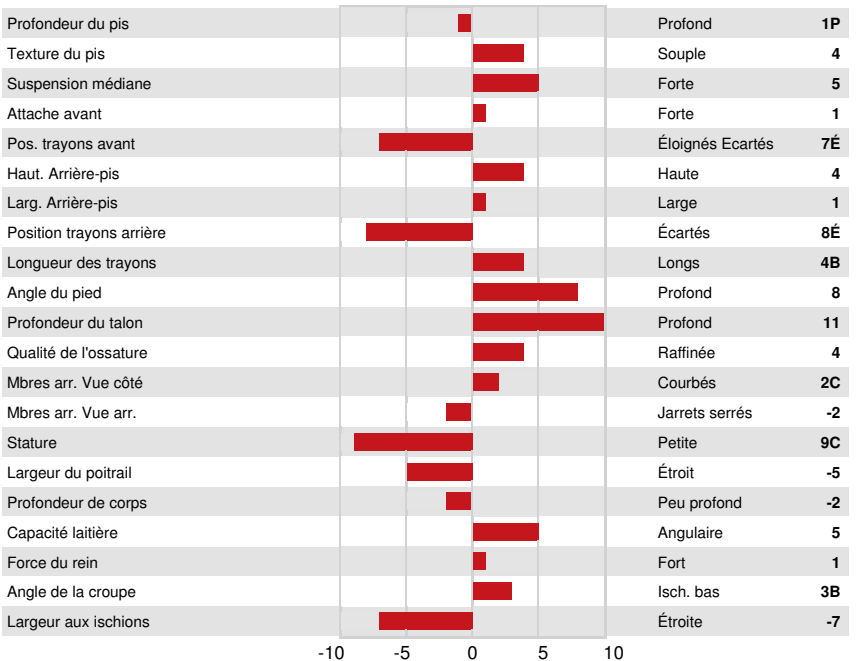

DES COTEAUX REVOLUTION
 DUO STAR AMITIE EX-90-2E-CAN 5*
 KILDARE PERCY
 DUO STAR AMOUR EX-94-2E-CAN 9*
 MARGOT CALIMERO
 LACHUTE ROAD H S SALEM VG-89-6YR-CAN 8*

GLPI +3032 PRO\$ 1342					
VG TF AMF		AH1C AH2C AHCF			
Nom #:	AYCANM109850586	aAa:	342516	DMS:	234,345
Né le:	01/27/2016	Caséine kappa:	AA	Caséine bêta:	A1A2
PRODUCTION		147 Troupeaux	517 Filles	98% Fiab	GEBV 24*AUG
Lait kg	974	Gras kg	49	Gras %	+0.11
				Protéine kg	47
				Protéine %	+0.15
Moyenne des filles		Lait	9,912 kg	Gras	410 kg
		Protéine	349 kg		

SANTÉ ET REPRODUCTION		Immunité	108
Durée de vie	105	Immunité des veaux	106
SCS	105	Aptitude au vêlage	110
Fertilité des filles	99	Aptitude des filles au vêlage	106
Condition de chair	96	Vitesse de traite	97
Résistance à la mammite	104	Tempérament	95
Persistance de lactation	105	Résistance aux maladies métaboliques	101

CONFORMATION		132 Troupeaux	472 Filles	96% Fiab	GEBV 24*AUG
Conformation	5	Puissance laitière	-2		
Système mammaire	5	Croupe	-3		
Pieds et membres	8	BP ou meilleur %	68		

DES RASADES AMAZING GABY
 DAUGHTER