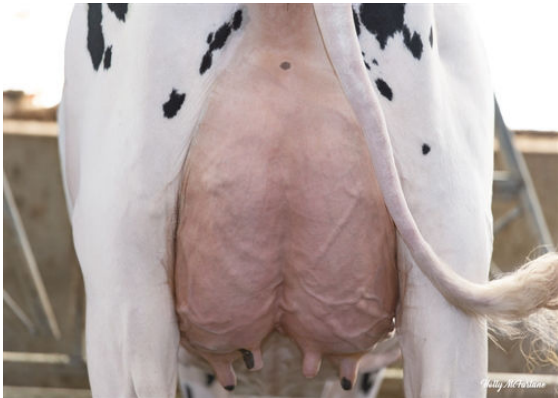

PROGENESIS BOMBA PARAGON
DAM

PROGENESIS FABULOUS PEARL
GRANDDAM

GTPI 2723

TD TR TL TY MWT TV 99%-I HH1F HH2F HH3F HH4F HH5F HH6F HCDF HMWF

Reg. #: HOCANM14259433 aAa: 234165 DMS:
 Born: 08/01/2022 Kappa Casein: BB Beta Casein: A1A2