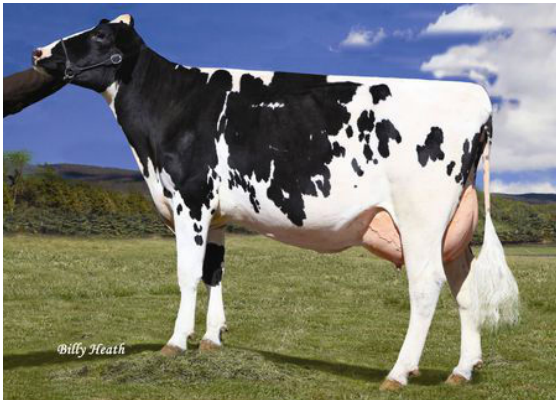

CONFORMATION 290 Herds 641 Dtrs 94% Rel MACE / 12-24

PTAT	-0.16	Body Composite	-0.71
Udder Composite	-0.45	Dairy Composite	-0.02
Feet & Legs Composite	-0.18		

DAY-DREAM BOUNCER 4806