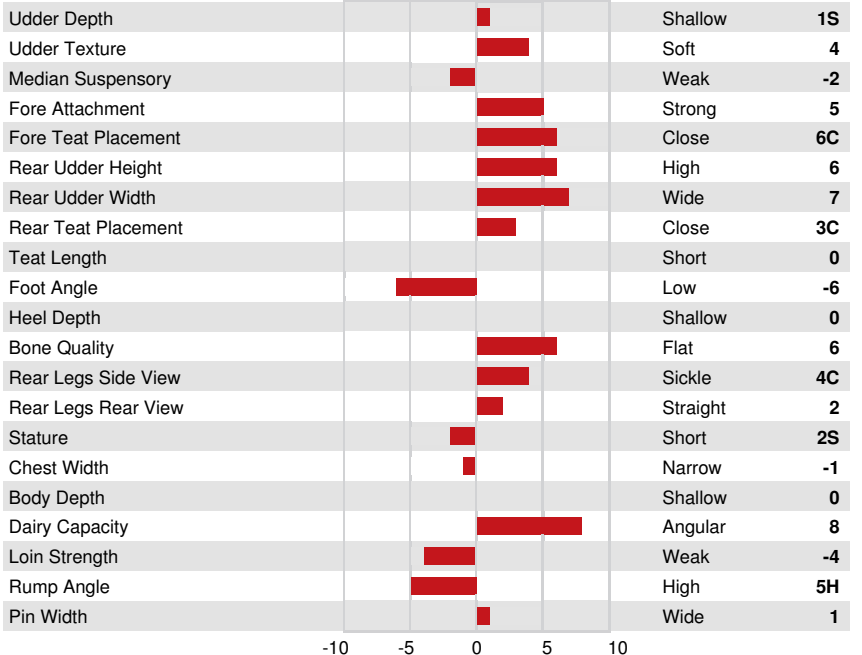

AOT DELUXE HI-LIGHTED
DAM