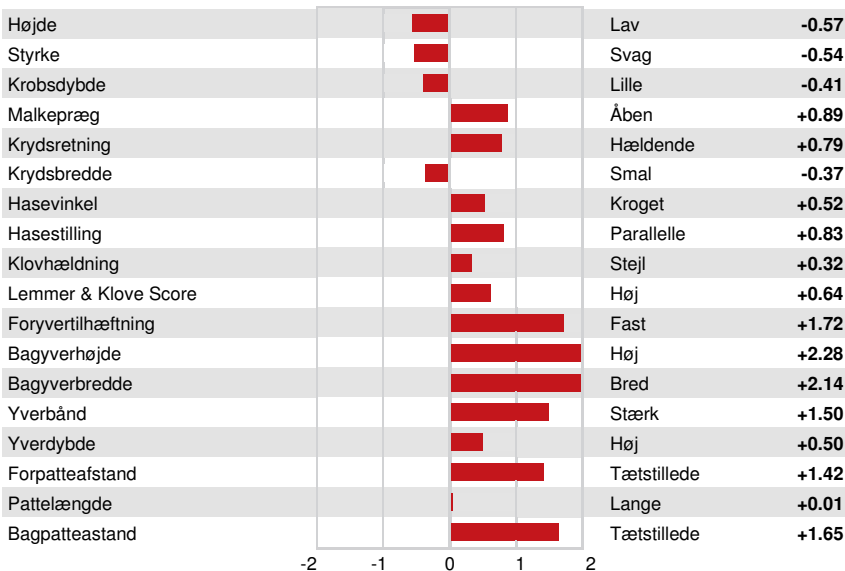

EKSTERIØR 26 Besætninger 76 Døtre 90% skh. HAUSA-G / 08-24

PTAT	1.15	Kompositlegeme	-1.03
Malkeorganer	1.90	Krop	-0.34
Lemmer	0.84		

CLEAR-ECHO M-O-M 2213

THIRD DAM