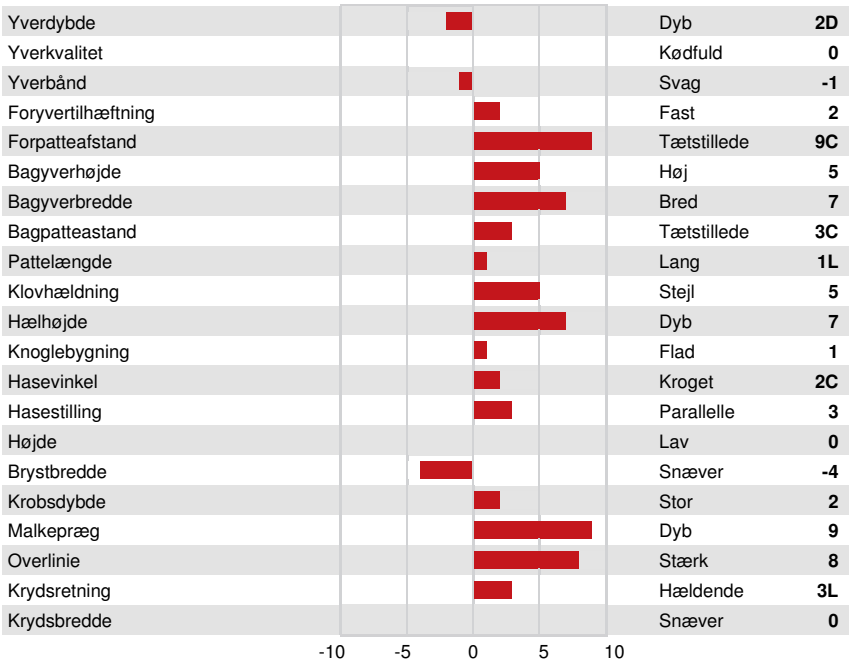

3STAR OH RANGER RED
LINDENRIGHT LAMBDA MOCHA EX-93-2E-CAN
FARNEAR DELTA-LAMBDA
LINDENRIGHT RUBICON MOOFIA VG-89-3YR-CAN 9*
EDG RUBICON
LINDENRIGHT BRADNICK MOOVIN ON VG-87-2YR-CAN 35*

GPA LPI +3414 PRO$ 1959

DPF RDC BLF CNF BYF MWF CVF HH1F HH2F HH3F HH4F HH5F HH6F HCDF HMWF

Reg. #: HOCANM120334935 aAa: 231465 DMS:
Født: 05/29/2022 Kappa Casein: BB Beta Casein: A2A2

PRODUKTION				G Besætninger	G Døtre	84% skh.	GPA 24* AUG		
Mælk kg	722	Fedt kg	66	Fedt %	+0.32	Protein kg	53	Protein %	+0.22
Foder Effektivitet	107	BMR	95	Metan effektivitet	102				

SUNDHED I ØVRIGT		Immunitet	106
Holdbarhed	107	Kalve immunitet	104
Celletal	108	Fødselsindex	102
Hunlig Frugtbarhed	95	Kælvningsevne	103
Huldværdi	96	Malketid	91
Mastitis Modstand	105	Temperament	101
Laktation persistens	100	Metabolisk Sygdomsresistens	104

EKSTERIØR		G Besætninger	G Døtre	81% skh.	GPA 24* AUG	
Eksteriør	7	Kropsstyrke	5			
Malkeorganer	4	Kryds	5			
Lemmer og Klove	8					

LINDENRIGHT GOLDWYN MYSTICAL
FOURTH DAM