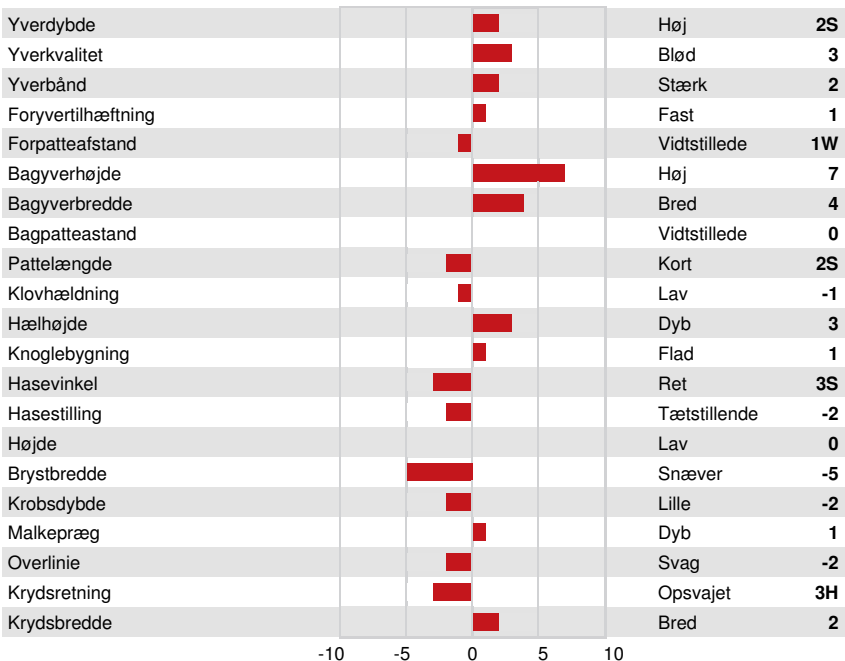

FAIRMONT RIDGELINE
KINGS-RANSOM ACH DISPLAY VG-85-2YR-USA
ABS ACHIEVER
KINGS-RANSOM DELICIOUS VG-88-4YR-USA
RONELEE MIDNIGHT DETOUR
KINGS-RANSOM KB DELICATE EX-93-4YR-USA

GPA LPI +3265 PRO$ 1787

DPF RDF BLF CNF BYF MWF CVF HH1F HH2C HH3F HH4F HH5F HH6F HCDF HMWF

Reg. #: HO840M3208782442 aAa: 243165 DMS: 345,135
Født: 04/16/2020 Kappa Casein: AA Beta Casein: A2A2

PRODUKTION			GPA 24* AUG	
Mælk kg	Fedt kg	Fedt %	Protein kg	Protein %
255	88	+0.69	39	+0.24
Foder Effektivitet	BMR	Metan effektivitet		
99	101	104		

SUNDHED I ØVRIGT		Immunitet	105
Holdbarhed	103	Kalve immunitet	107
Celletal	107	Fødselsindex	99
Hunlig Frugtbarhed	101	Kælvningsevne	101
Huldværdi	98	Malketid	98
Mastitis Modstand	108	Temperament	101
Laktation persistens	105	Metabolisk Sygdomsresistens	105

EKSTERIØR		GPA 24* AUG	
G Besætninger	G Døtre	80% skh.	
Eksteriør	1	Kropsstyrke	-3
Malkeorganer	4	Kryds	-1
Lemmer og Klove	-2		

KINGS-RANSOM DELICIOUS
GRANDDAM